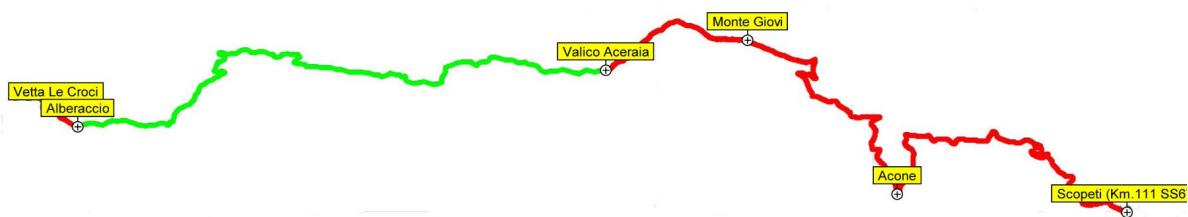

CLUB ALPINO ITALIANO
Sezione di Firenze - Sottosezione di Pontassieve "Romano Pini"
Manutenzione sentieri - Dettaglio Interventi Manutenzione

Sentiero N. 00 – Alberaccio-Valico Aceraia (Monte Giovi-Scopeti)

Il sentiero 00 inizia da Vetta Le Croci, sale a Monte Giovi e scende a Scopeti. La Sottosezione di Pontassieve cura la manutenzione del tratto **Alberaccio – Valico di Aceraia**. Nei **rimanenti tratti** la manutenzione è fatta direttamente dalla Sezione di Firenze.

ATTENZIONE: Vandali hanno tolto una tabella al bivio con il sentiero 5.
Clic sul Link per dettagli:
https://www.caipontassieve.it/wp-content/uploads/2023/02/Alert_00.pdf

Data	Intervento
29/03/2023	CONTROLLO STATO DEL SENTIERO
04/03/2023	CONTROLLO STATO DEL SENTIERO
19/02/2023	CONTROLLO STATO DEL SENTIERO
08/10/2022	CONTROLLO STATO DEL SENTIERO
10/09/2022	SFRASCATURA MANUALE
10/09/2022	SFRASCATURA CON DECESPUGLIATORE A FILO
06/09/2022	SEGNAVIA
06/09/2022	SFRASCATURA MANUALE
06/06/2022	CONTROLLO STATO DEL SENTIERO
01/06/2022	CONTROLLO STATO DEL SENTIERO
16/05/2022	CONTROLLO STATO DEL SENTIERO
24/01/2022	SEGNALETICA VERTICALE
15/01/2022	SFRASCATURA MANUALE