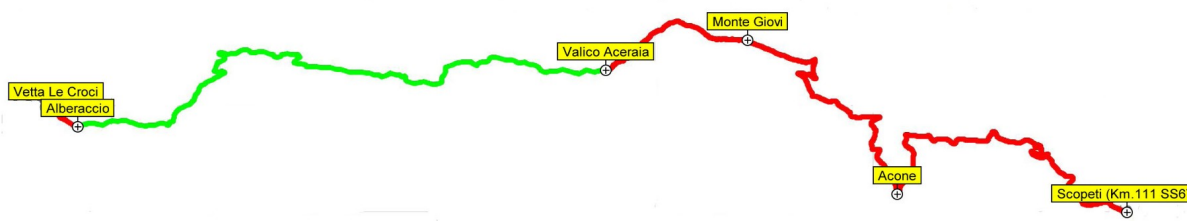

CLUB ALPINO ITALIANO
Sezione di Firenze - Sottosezione di Pontassieve "Romano Pini"
Manutenzione sentieri - Dettaglio Interventi Manutenzione

Sentiero N. 00 – Alberaccio-Valico Aceraia (Monte Giovi-Scopeti)

Il sentiero 00 inizia da Vetta Le Croci, sale a Monte Giovi e scende a Scopeti. La Sottosezione di Pontassieve cura la manutenzione del tratto **Alberaccio – Valico di Aceraia**. Nei **rimanenti tratti** la manutenzione è fatta direttamente dalla Sezione di Firenze.

ATTENZIONE: Vandali hanno tolto una tabella al bivio con il sentiero 5.
Clic sul Link per dettagli:
https://www.caipontassieve.it/wp-content/uploads/2023/02/Alert_00.pdf

Data	Intervento
08/10/2022	CONTROLLO STATO DEL SENTIERO
10/09/2022	SFRASCATURA MANUALE
10/09/2022	SFRASCATURA CON DECESPUGLIATORE A FILO
06/09/2022	SEGNAVIA
06/09/2022	SFRASCATURA MANUALE
06/06/2022	CONTROLLO STATO DEL SENTIERO
01/06/2022	CONTROLLO STATO DEL SENTIERO
16/05/2022	CONTROLLO STATO DEL SENTIERO
24/01/2022	SEGNALETICA VERTICALE
15/01/2022	SFRASCATURA MANUALE