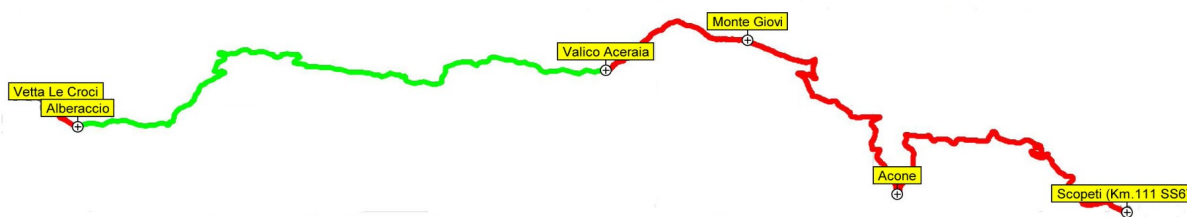

CLUB ALPINO ITALIANO
Sezione di Firenze - Sottosezione di Pontassieve "Romano Pini"
Manutenzione sentieri - Dettaglio Interventi Manutenzione

Sentiero N. 00 – Alberaccio-Valico Aceraia (Monte Giovi-Scopeti)

Il sentiero 00 inizia da Vetta Le Croci, sale a Monte Giovi e scende a Scopeti. La Sottosezione di Pontassieve cura la manutenzione del tratto **Alberaccio – Valico di Aceraia**. Nei **rimanenti tratti** la manutenzione è fatta direttamente dalla Sezione di Firenze.